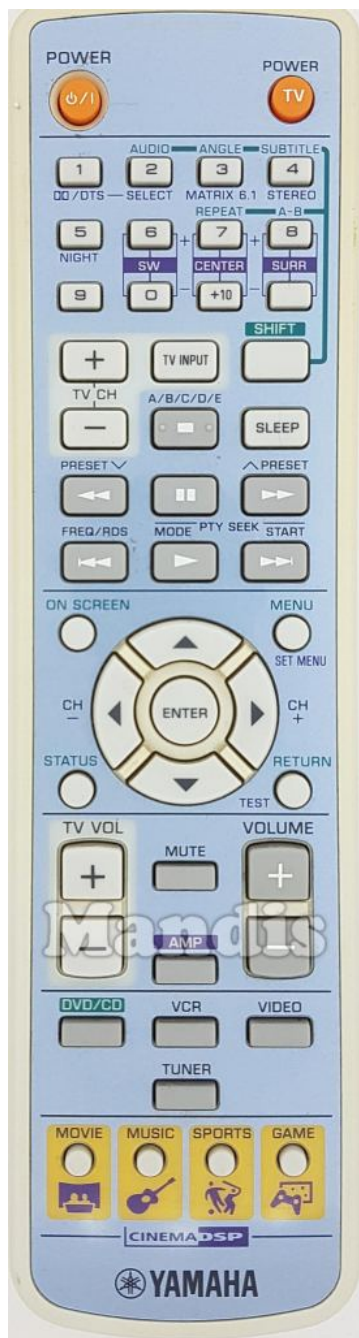

Original	Replacement
 Power	 Power
 1	 1
 2	 2
 3	 3
 4	 4
 5	 5
 6	 6
 7	 7
 8	 8
 9	 9
 0	 0
 Stop/A/B/C/D/E	 Stop
 <</Preset	 <<
 >>/Preset Up	 >>
 >>I/PTY SEEK	 >>I
 I<</Freq/RDS	 I<<
 Play/PTY SEEK	 Play

Original	Replacement
 Pause	 Pause
 Sleep	 Sleep
 On screen	 Info
 Menu	 Menu
 Set Menu	 D. Menu
 VCR	 Green
 Video	 Yellow
 DVD/CD	 Blue
 Tuner	 Red
 Status	 Media
 Return	 Back
 Test	 Guide
 Mute	 Mute
 Up	 Up
 Enter	 Ok
 Down	 Down
 Right/CH+	 Right

Original	Replacement
 Left/CH-	 Left
 Volume+	 Vol +
 Volume-	 Vol -
 Music	 3D
 Game	 AV
 Sports	 Eject
 Movie	 Format
 [oo]/DTS	 Shift + Dual
 Select	 List
 Matrix 6.1	 Smart
 Stereo	 Options
 Night	 Shift + 5
 SW+	 Shift + 7
 Center+	 Shift + 8
 SURR+	 Shift + 9
 SURR-	 Shift + Pre Ch
 SW-	 Shift + Guide

Original	Replacement
 Center-	 Shift + 0
 Angle	 Pre Ch
 Audio	 Dual
 Subtitle	 Subt
 Repeat	 Text
 A-B	 TV/R

	Original	Replacement	Original	Replacement
	Power Tv			
	Tv CH+			
	Tv CH-			
	Tv Input			
	Tv Vol+			
	Tv Vol-			