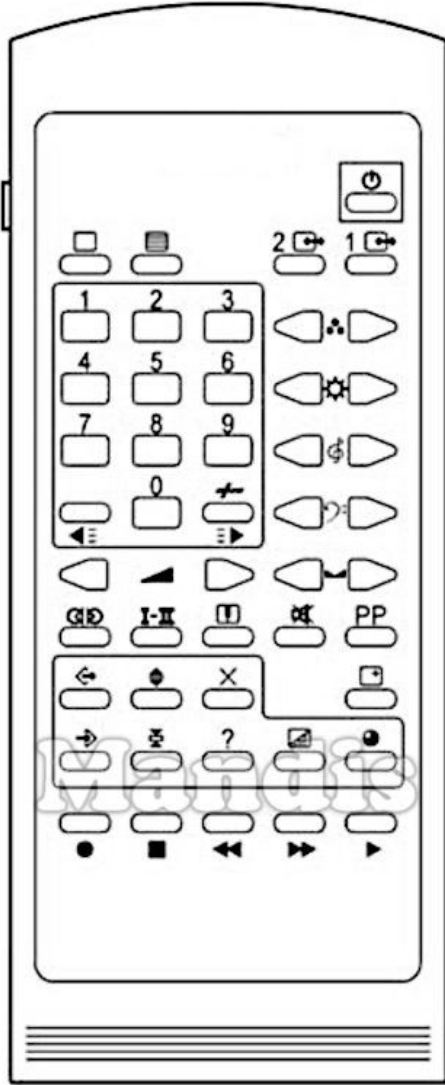

Original	Replacement	Original	Replacement
 Power	 Power	 9	 9
 TV	 Smart / List	 Sol-	 << / Tune-
 Text	 Text / Goto	 Sol+	 >> / Tune+
 Source 2	 Shift + AV / Input / RDS	 =>	 Shift + CH- /
 Source 1	 AV / Input / RDS	 0	 0
 1	 1	 - / - / =>	 Shift + CH+ /
 2	 2	 - / - / =>	 Guide / EPG / - / -
 3	 3	 Fa-	 Left
 Contrast-	 I<< / Preset-	 Fa+	 Right
 Contrast+	 >>I / Preset+	 Vol-	 Vol-
 4	 4	 Vol+	 Vol+
 5	 5	 ><-	 CH- / Page-
 6	 6	 ><+	 CH+ / Page+
 Brightness-	 Down	 OO	 Sound / Title
 Brightness+	 Up	 I-II	 Audio / Lang I/II
 7	 7	 [   ]	 Zoom / Size
 8	 8	 Mute	 Mute / Dimmer

	Original	Replacement	Original	Replacement
1	PP	 Back / Return		
2	Exit	 Exit / Cancel / Clear		
3	Size	 +  Shift + Zoom /		
4	Cancel	 +  Shift + Exit / Cancel / Clear		
5	[ + ]	 Info / Angle		
6	Enter	 OK		
7	Hold	 Stop / Hold		
8	Reveal	 TV/Radio /		
9	Mix	 +  Shift + Text /		
10	Subcode	 Subtitle / EQ		
11				
12				
13				
14				
15				
16				
17				
18				
19				