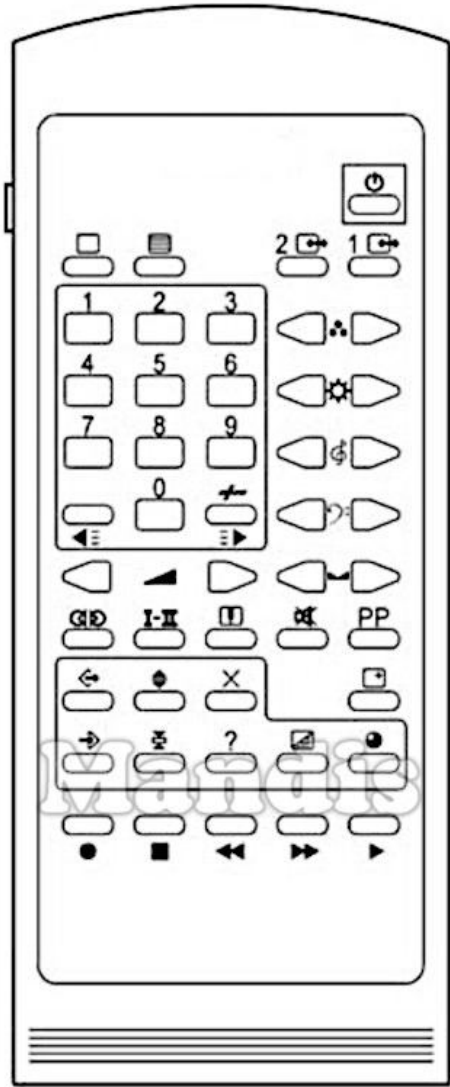

Original	Replacement	Original	Replacement
 Power	 Power	 9	 9
 TV	 Smart / List	 Sol-	 << / Tune-
 Text	 Text / Goto	 Sol+	 >> / Tune+
 Source 2	 Shift + AV / Input / RDS	 <=	 Shift + CH- /
 Source 1	 AV / Input / RDS	 0	 0
 1	 1	 -/-- / ==>	 Shift + CH+ /
 2	 2	 -/-- / ==>	 Guide / EPG / -/--
 3	 3	 Fa-	 Left
 Contrast-	 I<< / Preset-	 Fa+	 Right
 Contrast+	 >>I / Preset+	 Vol-	 Vol-
 4	 4	 Vol+	 Vol+
 5	 5	 ><-	 CH- / Page-
 6	 6	 ><+	 CH+ / Page+
 Brightness-	 Down	 OO	 Sound / Title
 Brightness+	 Up	 I-II	 Audio / Lang I/II
 7	 7	 [   ]	 Zoom / Size
 8	 8	 Mute	 Mute / Dimmer

	Original	Replacement
	PP	Back / Return
	Exit	Exit / Cancel / Clear
	Size	+  Shift + Zoom /
	Cancel	+  Shift + Exit / Cancel / Clear
	[ + ]	Info / Angle
	Enter	OK
	Hold	Stop / Hold
	Reveal	TV/Radio /
	Mix	+  Shift + Text /
	Subcode	Subtitle / EQ