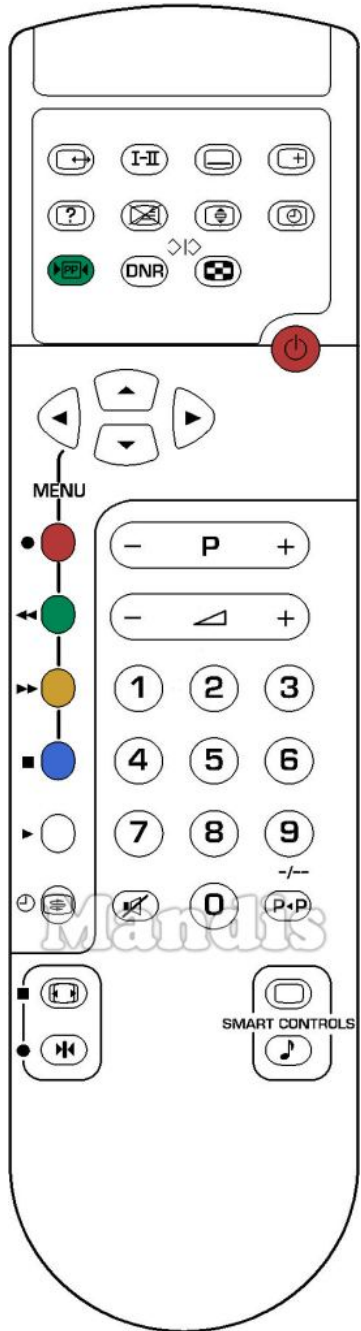

Original	Replacement
 Power	 Power
 ><>	 Shift + Menu
 Source	 AV
 I - II	 Dual
 Subtitles	 Subt
 [i +]	 Info
 [?]	 D. Menu
 Mix	 TV/R
 Zoom	 Eject
 Time	 Shift + AV
 [PP]	 Back
 DNR	 Options
 Mosaic	 Guide
 Up	 Up
 Down	 Down
 Right	 Right
 Left	 Left

Original	Replacement
 Red / Menu	 Red
 Red / Menu	 Shift + Format
 Green / Menu	 Green
 Green / Menu	 Shift + Dual
 Yellow / Other	 Yellow
 Yellow / Other	 Menu
 Blue / OK	 Blue
 Blue / OK	 Ok
 Special Audio	 Shift + Subt
 Text	 Text
 P -	 Ch -
 P +	 Ch +
 Vol -	 Vol -
 Vol +	 Vol +
 1	 1
 2	 2
 3	 3

Original		Replacement		Original		Replacement	
	Power		Power		Stop		Stop
	Time		TV/R		Play		Play
	Zoom		3D		Timer		Shift + AV
	Mix		Text		P-		Ch -
	[?]		Shift + Info		P+		Ch +
	[i+]		Info		1		1
	Freeze/Rec		Pause		2		2
	Format/Stop		Format		3		3
	Source		AV		4		4
	I-II		Dual		5		5
	Up		Up		6		6
	Down		Down		7		7
	Right		Right		8		8
	Left		Left		9		9
	Rec		Rec		0		0
	<<		<<		-/-		Guide
	>>		>>				