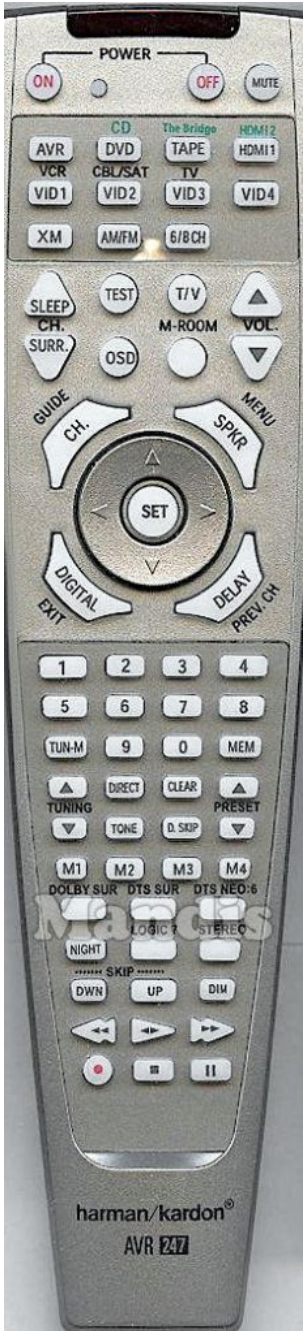

Original	Replacement
 Power On	 Power
 Power Off	 Shift + Power
 Mute	 Mute
 AVR	 Shift + 1
 DVD	 Shift + 2
 Tape	 Shift + 3
 HDMI 1	 Shift + 4
 VID 1 / VCR	 Shift + 5
 VID 2 / CBL/SAT	 Shift + 6
 VID 3 / TV	 Shift + 7
 VID 4	 Shift + 8
 AM/FM	 Shift + 0
 6/8 CH.	 Shift + Pre Ch
 Sleep / CH +	 Shift + Ch +
 Sleep / CH +	 Sleep
 SURRE. / CH -	 Shift + Ch -
 Test	 Text

Original	Replacement
 OSD	 D. Menu
 M-Room	 Options
 Vol +	 Vol +
 Vol -	 Vol -
 CH / Guide	 Guide
 SPKR / Menu	 Menu
 Up	 Up
 Left	 Left
 Set	 Ok
 Right	 Right
 Down	 Down
 Digital / Exit	 Exit
 Delay / Prev. CH	 Pre Ch
 1	 1
 2	 2
 3	 3
 4	 4

Original	Replacement
5	5
6	6
7	7
8	8
9	9
0	0
TUN-M	HOME SMART Smart
MEM	APP MEDIA Media
Tuning +	SHIFT + Up Shift + Up
Tuning -	SHIFT + Down Shift + Down
DIRECT	DISPLAY INFO Info
TONE	DISC NAV LIST List
CLEAR	SHIFT + CLEAR EXIT Shift + Exit
Preset +	+ CH Ch +
Preset -	- CH Ch -
DOLBY SUR	A Red
DTS SUR	B Green

Original	Replacement
DTS NEO:6	C Yellow
LOGIC 7	D Blue
STEREO	SHIFT + A Shift + Red
NIGHT	SHIFT + PROG SLEEP Shift + Sleep
DIM	TIMER AV AV
<<	<<
Play / Play	PLAY MODE Play
>>	>>
Rec	REC MODE Rec
Stop	Stop