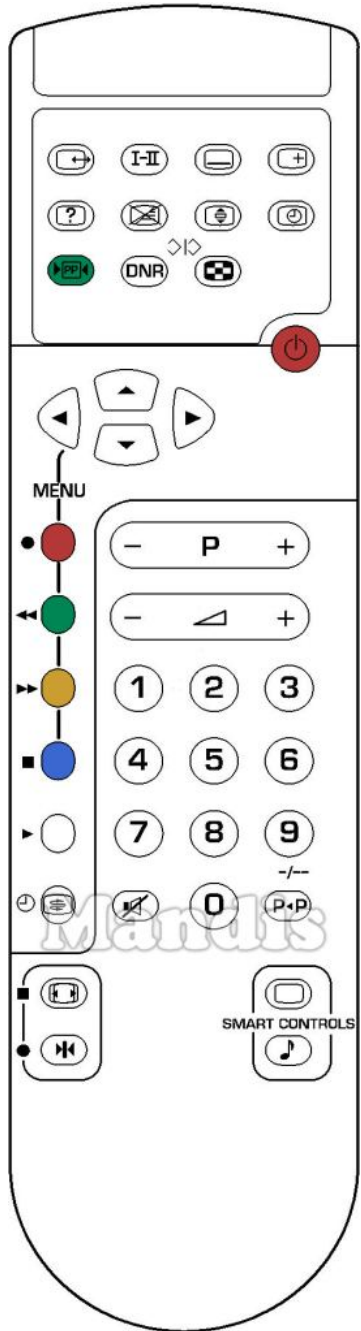

Original	Replacement
	Power
	Shift + Menu
	AV
	Dual
	Subt
	Info
	D. Menu
	TV/R
	Eject
	Shift + AV
	Back
	Options
	Guide
	Up
	Down
	Right
	Left

Original	Replacement
	Red
	Shift + Format
	Green
	Shift + Dual
	Yellow
	Menu
	Blue
	Ok
	Shift + Subt
	Text
	Ch -
	Ch +
	Vol -
	Vol +
	1
	2
	3

	Original	Replacement	Original	Replacement
	4			
	5			
	6			
	7			
	8			
	9			
	0			
	Mute			
	P < P			
	Format			
	Freeze			
	Smart Controls Picture			
	Smart Controls Audio			

Original		Replacement		Original		Replacement	
	Power		Power		Stop		Stop
	Time		TV/R		Play		Play
	Zoom		3D		Timer		Shift + AV
	Mix		Text		P-		Ch -
	[?]		Shift + Info		P +		Ch +
	[i+]		Info		1		1
	Freeze/Rec		Pause		2		2
	Format/Stop		Format		3		3
	Source		AV		4		4
	I-II		Dual		5		5
	Up		Up		6		6
	Down		Down		7		7
	Right		Right		8		8
	Left		Left		9		9
	Rec		Rec		0		0
	<<		<<		-/-		Guide
	>>		>>				