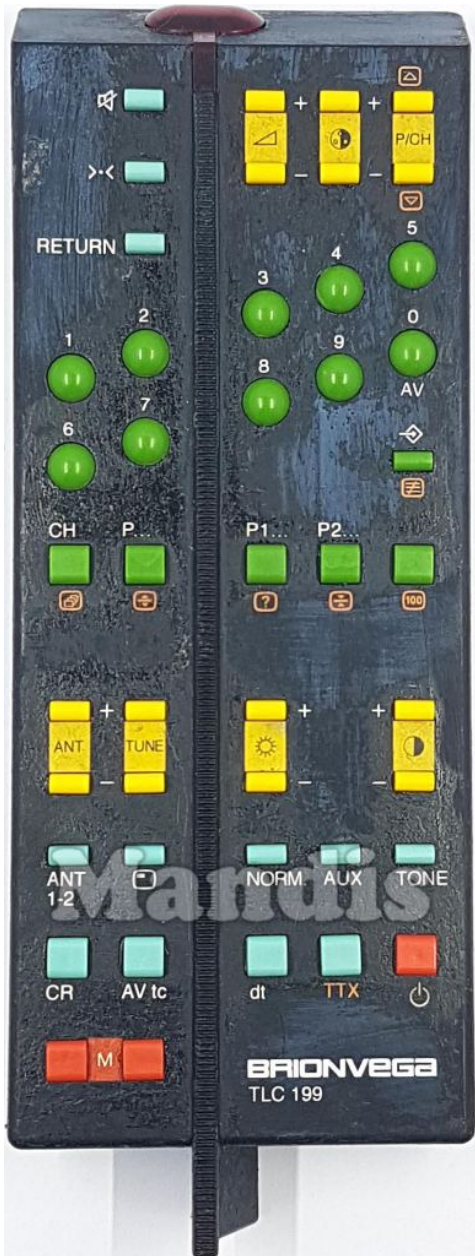

Original	Replacement	Original	Replacement
	Mute / Dimmer		6
	Vol+		7
	Right		AV / Input / RDS
	CH+ / Page+		Zoom / Size
	Fav / Marker / PC		TV/Radio /
	Vol-		Audio / Lang I/II
	Left		Subtitle / EQ
	CH- / Page-		Guide / EPG / -/-
	Back / Return		>> / Tune+
	4		Shift + >> /
	5		Up
	2		>> / Preset+
	3		<< / Tune-
	0		Shift + << /
	1		Down
	8		<< / Preset-
	9		Red / Netflix / Search

Original	Replacement	Original	Replacement
	Mute / Dimmer		6
	Vol+		7
	Right		AV / Input / RDS
	CH+ / Page+		Zoom / Size
	Fav / Marker / PC		TV/Radio /
	Vol-		Audio / Lang I/II
	Left		Subtitle / EQ
	CH- / Page-		Guide / EPG / -/-
	Back / Return		>> / Tune+
	4		Shift + >> /
	5		Up
	2		>> / Preset+
	3		<< / Tune-
	0		Shift + << /
	1		Down
	8		I<< / Preset-
	9		Red / Netflix / Search