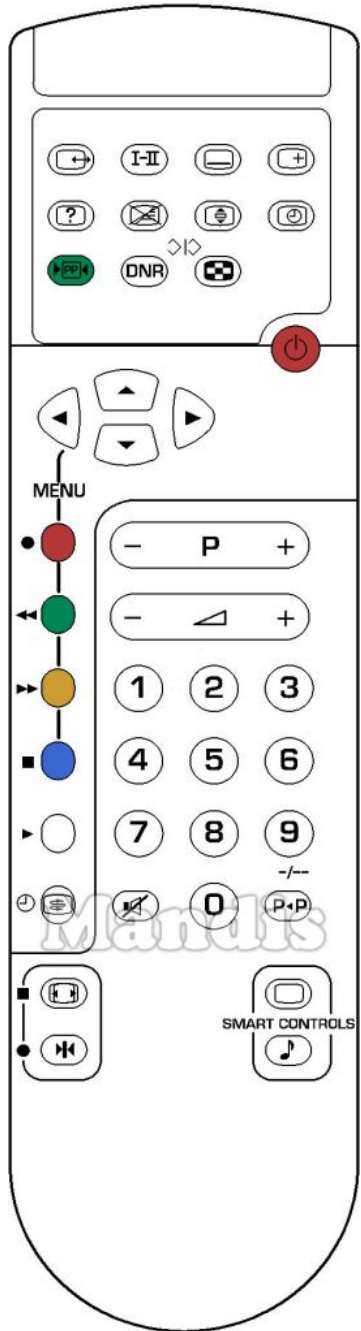

Original	Replacement	Original	Replacement
	Power		Power
	><>		Shift + Menu
	Source		AV
	I - II		Dual
	Subtitles		Subt
	[i+]		Info
	[?]		D. Menu
	Mix		TV/R
	Zoom		Eject
	Time		Shift + AV
	[PP]		Back
	DNR		Options
	Mosaic		Guide
	Up		Up
	Down		Down
	Right		Right
	Left		Left
	Red / Menu		Red
	Red / Menu		Shift + Format
	Green / Menu		Green
	Green / Menu		Shift + Dual
	Yellow / Other		Yellow
	Yellow / Other		Menu
	Blue / OK		Blue
	Blue / OK		Ok
	Special Audio		Shift + Subt
	Text		Text
	P -		Ch -
	P +		Ch +
	Vol -		Vol -
	Vol +		Vol +
	1		1
	2		2
	3		3

	Original	Replacement	Original	Replacement
	4			
	5			
	6			
	7			
	8			
	9			
	0			
	Mute			
	P < P			
	Format			
	Freeze			
	Smart Controls Picture			
	Smart Controls Audio			

Original		Replacement		Original		Replacement	
	Power		Power		Stop		Stop
	Time		TV/R		Play		Play
	Zoom		3D		Timer		Shift + AV
	Mix		Text		P-		Ch -
	[?]		Shift + Info		P +		Ch +
	[i+]		Info		1		1
	Freeze/Rec		Pause		2		2
	Format/Stop		Format		3		3
	Source		AV		4		4
	I-II		Dual		5		5
	Up		Up		6		6
	Down		Down		7		7
	Right		Right		8		8
	Left		Left		9		9
	Rec		Rec		0		0
	<<		<<		-/-		Guide
	>>		>>				