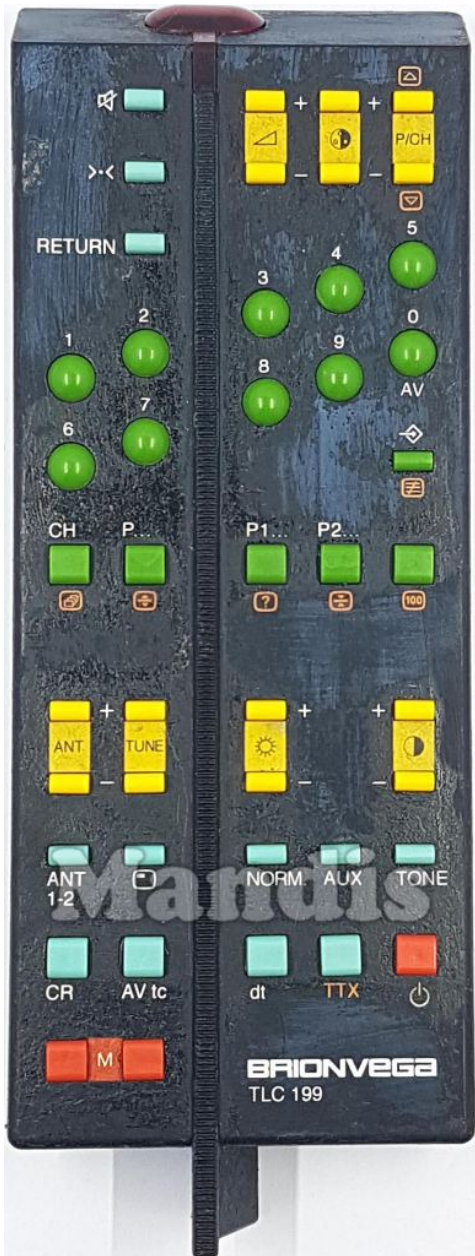

Original	Replacement	Original	Replacement
	Mute / Dimmer		6
	Vol+		7
	Right		AV / Input / RDS
	CH+ / Page+		Zoom / Size
	Fav / Marker / PC		TV/Radio /
	Vol-		Audio / Lang I/II
	Left		Subtitle / EQ
	CH- / Page-		Guide / EPG / -/-
	Back / Return		>> / Tune+
	4		Shift + >> /
	5		Up
	2		>> / Preset+
	3		<< / Tune-
	0		Shift + << /
	1		Down
	8		<< / Preset-
	9		Red / Netflix / Search

Original	Replacement	Original	Replacement
Mute	Mute / Dimmer	6	6
Vol+	Vol+	7	7
Color+	Right	Input/[=]	AV / Input / RDS
P/CH+	CH+ / Page+	CH/[]	Zoom / Size
><	Fav / Marker / PC	P/[]	TV/Radio /
Vol-	Vol-	P1/[?]	Audio / Lang I/II
Color-	Left	P2/[+]	Subtitle / EQ
P/CH-	CH- / Page-	100	Guide / EPG / -/-
Return	Back / Return	Ant+	>> / Tune+
4	4	Tune+	Shift + >> /
5	5	*+	Up
2	2	Contrast+	>> / Preset+
3	3	Ant-	<< / Tune-
0/AV	0	Tune-	Shift + << /
1	1	*-	Down
8	8	Contrast-	<< / Preset-
9	9	Ant 1-2	Red / Netflix / Search