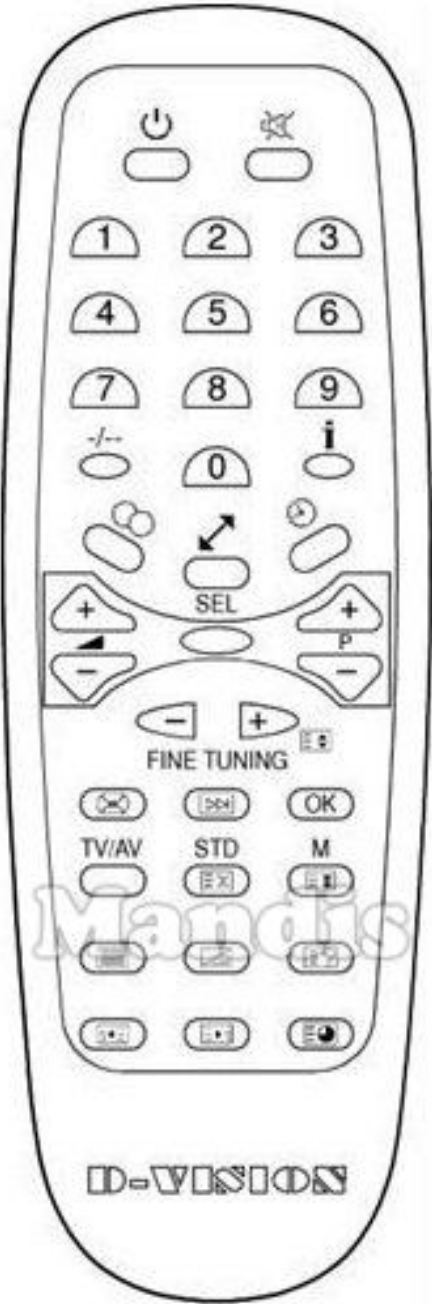

Original	Replacement
	 Power
	 Mute
	 1
	 2
	 3
	 4
	 5
	 6
	 7
	 8
	 9
	 0
	 Guide
	 Info
	 Dual
	 Format
	 3D

Original	Replacement
	 Vol +
	 Vol -
	 Ch +
	 Ch -
	 Exit
	 >>I
	 Ok
	 Menu
	 Right
	 Left
	 AV
	 Smart
	 Media
	 Text
	 D. Menu
	 TV/R
	 <<