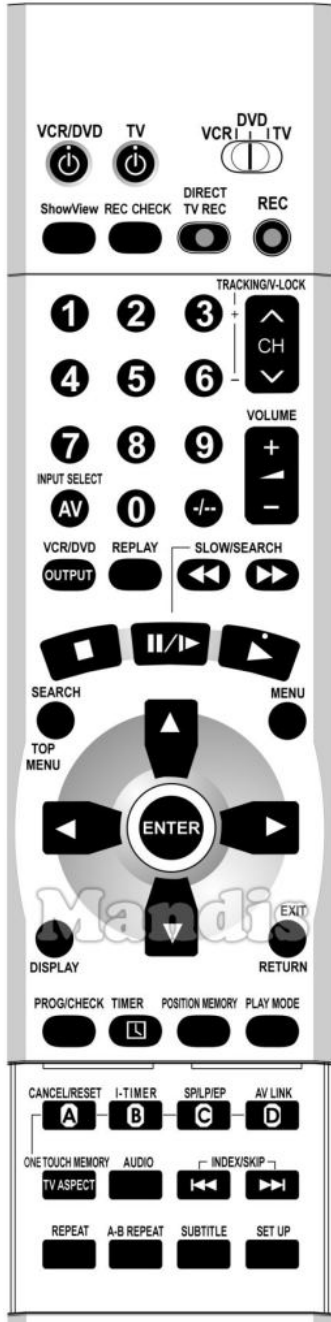

Original	Replacement
Power DVD	Power
Rec Check	Rec
1	1
2	2
3	3
4	4
5	5
6	6
7	7
8	8
9	9
0	0
-/-	Guide
CH+ / Tracking/V-Lock +	Ch +
CH- / Tracking/V-Lock -	Ch -
AV / Input Select	AV
Output DVD	Media

Original	Replacement
<< Slow/Search	<<
Slow/Search >>	>>
Stop	Stop
Pause / Step	Pause
Play	Play
Top Menu	D. Menu
Menu	Menu
Up	Up
Left	Left
Enter	Ok
Right	Right
Down	Down
Display	Info
Return	Back
Timer	Shift + AV
Play Mode	Shift + Play
Position	Pre Ch

Memory

Original	Replacement
 Power VCR	 Power
 ShowView	 Smart
 Rec Check	 Options
 Direct TV Rec	 Shift + Rec
 Rec	 Rec
 1	 1
 2	 2
 3	 3
 4	 4
 5	 5
 6	 6
 7	 7
 8	 8
 9	 9
 0	 0
 -/-	 Guide
 CH+ / Tracking/V-Lock +	 Ch +

Original	Replacement
 CH- / Tracking/V-Lock -	 Ch -
 AV / Input Select	 AV
 Output VCR	 Media
 Replay	 List
 << Slow/Search	 <<
 Slow/Search >>	 >>
 Stop	 Stop
 Pause / Step	 Pause
 Play	 Play
 Menu	 Menu
 Up	 Up
 Left	 Left
 Enter	 Ok
 Right	 Right
 Down	 Down
 Display	 Info
 Exit	 Exit