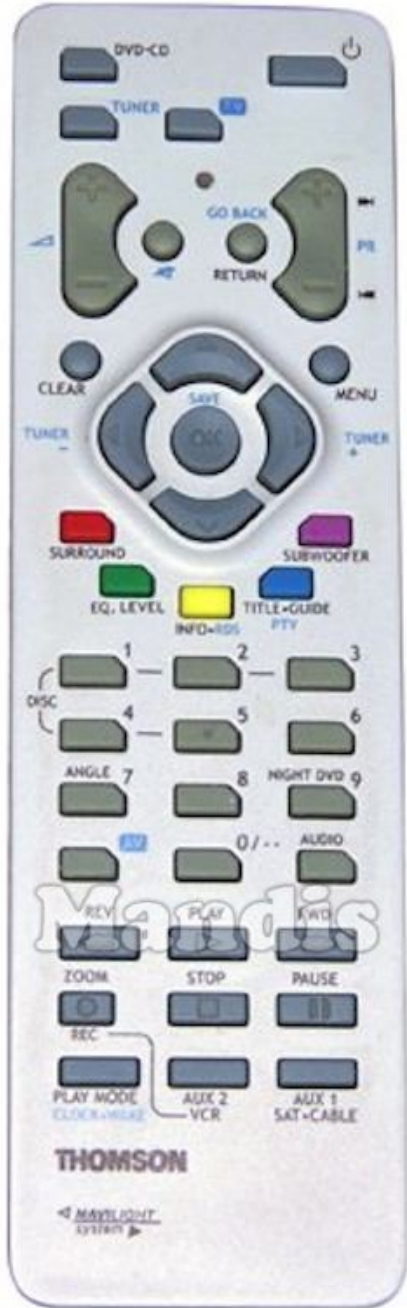

Original	Replacement
 Power	 Power
 Mute	 Mute
 Menu	 Menu
 1 / Disc 1	 1
 2 / Disc 2	 2
 3 / Disc 3	 3
 4 / Disc 4	 4
 5 / Disc 5	 5
 6	 6
 7 / Angle	 7
 8	 8
 9 / Night DVD	 9
 0 / --	 0
 Aux 1 / SAT /	 AV
 Aux 2 / VCR	 Shift + AV
 Tuner	 Shift + TV/R
 TV	 TV/R

Original	Replacement
 DVD / CD	 Media
 Vol +	 Vol +
 Vol -	 Vol -
 >>	 >>
 <<	 <<
 Up	 Up
 Right	 Right
 Down	 Down
 Left	 Left
 OK / Save	 Ok
 Return	 Back
 Clear / Sleep	 Sleep
 Play Mode	 Shift + Play
 Pause	 Pause
 Stop	 Stop
 Rec / Zoom	 Rec
 << REV	 <<

Original	Replacement
 Play	 Play
 >> FWD	 >>
 Audio	 Dual
 PR +	 Ch +
 PR -	 Ch -
 Tuner -	 Shift + Left
 Tuner +	 Shift + Right
 Purple /	 Pre Ch
 Red / Surround	 Red
 Green / EQ Level	 Green
 Yellow / Info	 Yellow
 Blue / Title/Guide	 Blue
 Yellow / Info	 Info
 Blue / Title/Guide	 Guide

Original	Replacement