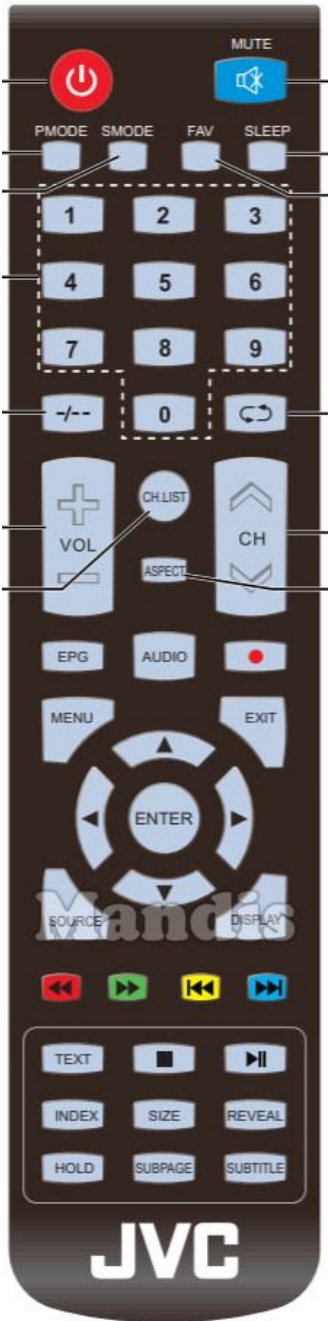

Original	Replacement
	Power
	Mute
	P.Mode
	S.Mode
	FAV
	Sleep
	1
	2
	3
	4
	5
	6
	7
	8
	9
	Shift + Guide / EPG / -/-
	0

Original	Replacement
	Recall
	Vol+
	CH.List
	CH+ / Page+
	Vol-
	Shift + Picture / Format
	CH- / Page-
	Guide / EPG / -/-
	Audio / Lang I/II
	Rec / Rec Mode
	Menu / Home
	Exit / Cancel / Clear
	Up
	Left
	OK
	Right
	AV / Input / RDS

Original	Replacement
Down	Down
Display	Display / Media
Red	Red / Netflix / Search
<<	<< / Tune-
Green	Green / APP / Repeat
>>	>> / Tune+
Yellow	Yellow / YouTube / Repeat
I<<	I<< / Preset-
Blue	Blue / Prime Video / Random
>>I	>>I / Preset+
Text	Text / Goto
Stop	Stop / Hold
Play	Play / Slow
Pause	Pause / Step / Freeze
Index	D.Menu / Top
Size	Zoom / Size
Reveal	Shift + Back / Return

Original	Replacement
Hold	Shift + Stop /
Subpage	Setup / OPT /
Subtitle	Subtitle / EQ