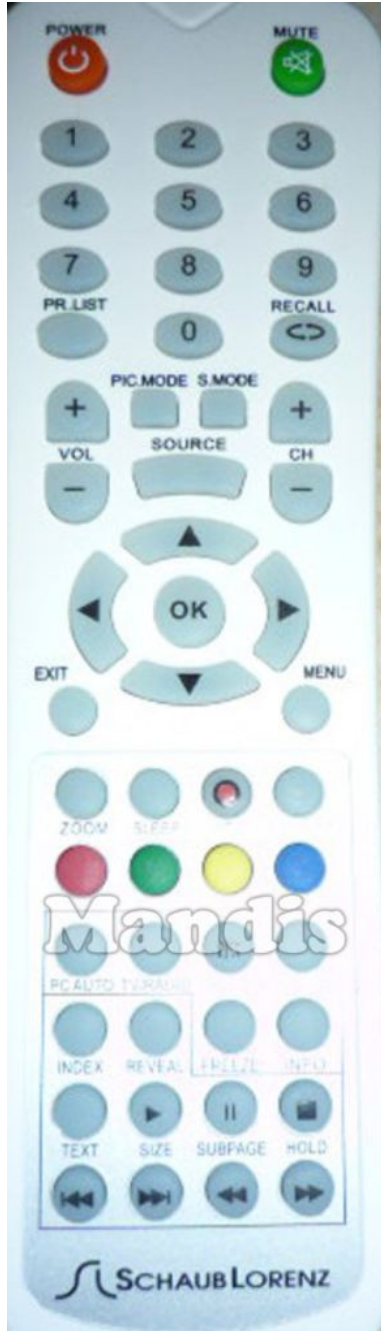

Original	Replacement
 Power	 Power
 Mute	 Mute / Dimmer
 1	 1
 2	 2
 3	 3
 4	 4
 5	 5
 6	 6
 7	 7
 8	 8
 9	 9
 PR.List	 Smart / List
 0	 0
 Recall	 Back / Return
 Vol+	 Vol+
 Pic.Mode	 Picture / Format
 S.Mode	 Sound / Title

Original	Replacement
 CH+	 CH+ / Page+
 Vol-	 Vol-
 Source	 AV / Input / RDS
 CH-	 CH- / Page-
 Up	 Up
 Left	 Left
 OK	 OK
 Right	 Right
 Exit	 Exit / Cancel / Clear
 Down	 Down
 Menu	 Menu / Home
 Zoom	 Zoom / Size
 Sleep	 Sleep / Timer
 Rec	 Rec / Rec Mode
 Rec List	 Shift + Rec / Rec Mode
 Red	 Red / Netflix / Search
 Green	 Green / APP / Repeat

Original	Replacement
	 Yellow / YouTube / Repeat
	 Blue / Prime Video / Random
	 Eject / Surround
	 TV/Radio /
	 Audio / Lang I/II
	 Subtitle / EQ
	 Display / Media
	 Shift + Back / Return
	 Shift + Pause / Step /
	 Info / Angle
	 Text / Goto
	 Play / Slow
	 Pause / Step / Freeze
	 Stop / Hold
	 I<< / Preset-
	 >>I / Preset+
	 << / Tune-