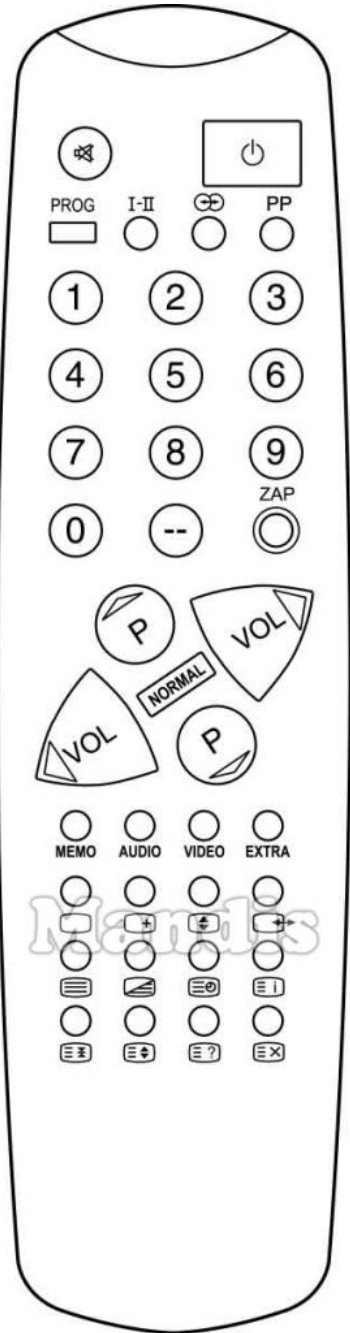

Original	Replacement	Original	Replacement
	Mute		Mute / Dimmer
	Power		Power
	Prog		TV/Radio /
	I-II		Audio / Lang I/II
	O to O		Sound / Title
	PP		Back / Return
	1		1
	2		2
	3		3
	4		4
	5		5
	6		6
	7		7
	8		8
	9		9
	0		0
	--		Guide / EPG / --
	ZAP		Smart / List
	Up / P+		Up
	Up / P+		CH+ / Page+
	Right / Vol+		Right
	Right / Vol+		Vol+
	Left / Vol-		Left
	Left / Vol-		Vol-
	Normal		OK
	Down / P-		Down
	Down / P-		CH- / Page-
	Red / Memo		Red / Netflix / Search
	Green / Audio		Green / APP / Repeat
	Green / Audio		Shift + Audio / Lang I/II
	Yellow / Video		Yellow / YouTube / Repeat
	Blue / Extra		Blue / Prime Video / Random
	[ ]		Display / Media
	[ + ]		Stop / Hold

	Original	Replacement	
	[ ♦ ]	OPT-TOOLS SETUP	Setup / OPT /
	[ ]↔	TOP MENU D.MENU	D.Menu / Top
	[ ≡ ]	GOTO TEXT	Text / Goto
	[ /≡ ]	SHIFT + GOTO TEXT	Shift + Text /
	[ ≡○ ]	EQ SUBTITLE	Subtitle / EQ
	[ ≡ i ]	ANGLE INFO	Info / Angle
	[ ≡□ ]	STEP-FREEZE II	Pause / Step / Freeze
	[ ≡♦ ]	SIZE ZOOM	Zoom / Size
	[ ≡? ]	RDS AV INPUT	AV / Input / RDS
	[ ≡X ]	CLEAR EXIT	Exit / Cancel / Clear