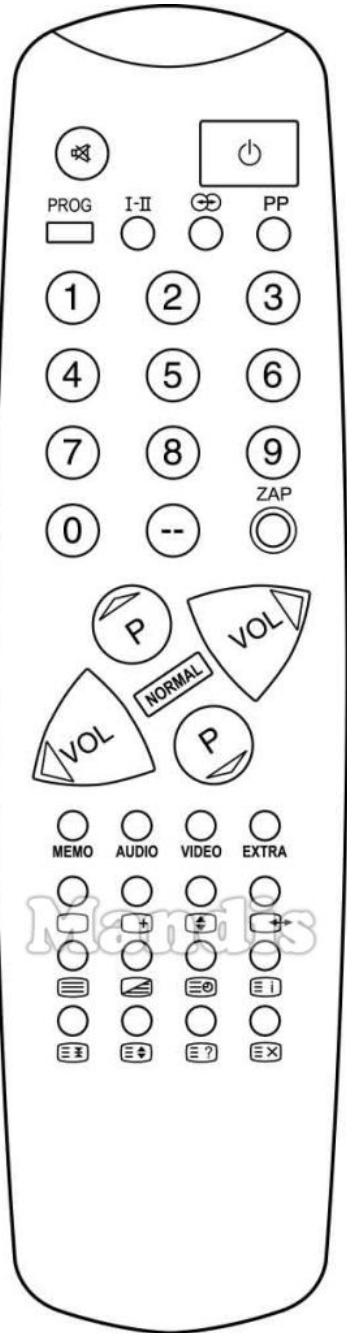

Original	Replacement	Original	Replacement
	Mute		Mute / Dimmer
	Power		Power
	Prog		TV/Radio /
	I-II		Audio / Lang I/II
	O↔O		Sound / Title
	PP		Back / Return
	1		1
	2		2
	3		3
	4		4
	5		5
	6		6
	7		7
	8		8
	9		9
	0		0
	--		Guide / EPG / --
	ZAP		Smart / List
	Up / P+		Up
	Up / P+		CH+ / Page+
	Right / Vol+		Right
	Right / Vol+		Vol+
	Left / Vol-		Left
	Left / Vol-		Vol-
	Normal		OK
	Down / P-		Down
	Down / P-		CH- / Page-
	Red / Memo		Red / Netflix / Search
	Green / Audio		Green / APP / Repeat
	Green / Audio		Shift + Audio / Lang I/II
	Yellow / Video		Yellow / YouTube / Repeat
	Blue / Extra		Blue / Prime Video / Random
	[ ]		Display / Media
	[ + ]		Stop / Hold

	Original	Replacement	
	[ ◊ ]	OPT-TOOLS <b>SETUP</b>	Setup / OPT /
	[ ]↔	TOP MENU <b>D.MENU</b>	D.Menu / Top
	[ ≡ ]	<b>GOTO</b> <b>TEXT</b>	Text / Goto
	[ /≡ ]	<b>SHIFT</b> + <b>GOTO</b> <b>TEXT</b>	Shift + Text /
	[ ≡○ ]	<b>EQ</b> <b>SUBTITLE</b>	Subtitle / EQ
	[ ≡ i ]	<b>ANGLE</b> <b>INFO</b>	Info / Angle
	[ ≡⏏ ]	<b>STEP-FREEZE</b> <b>II</b>	Pause / Step / Freeze
	[ ≡◊ ]	<b>SIZE</b> <b>ZOOM</b>	Zoom / Size
	[ ≡? ]	<b>RDS</b> <b>AV INPUT</b>	AV / Input / RDS
	[ ≡X ]	<b>CLEAR</b> <b>EXIT</b>	Exit / Cancel / Clear