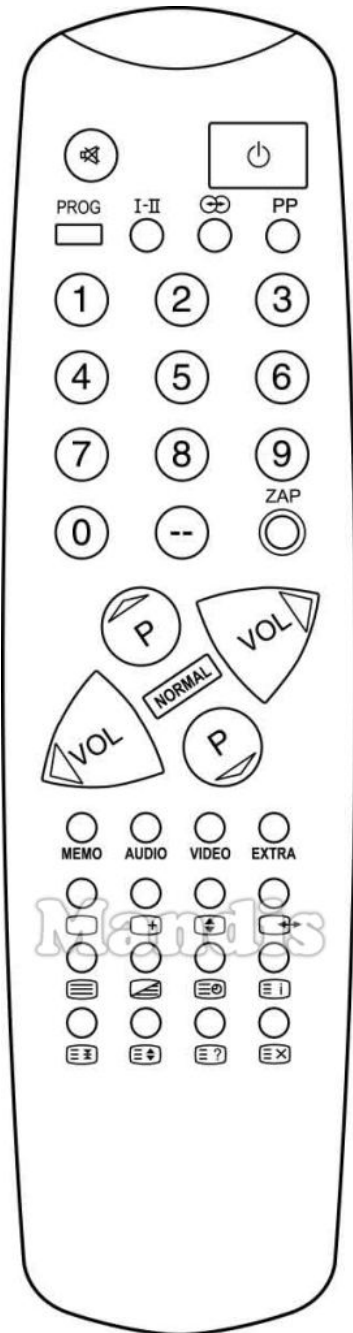

Original	Replacement	Original	Replacement
	Mute		Mute / Dimmer
	Power		Power
	Prog		TV/Radio /
	I-II		Audio / Lang I/II
	O↔O		Sound / Title
	PP		Back / Return
	1		1
	2		2
	3		3
	4		4
	5		5
	6		6
	7		7
	8		8
	9		9
	0		0
	--		Guide / EPG / --
	ZAP		Smart / List
	Up / P+		Up
	Up / P+		CH+ / Page+
	Right / Vol+		Right
	Right / Vol+		Vol+
	Left / Vol-		Left
	Left / Vol-		Vol-
	Normal		OK
	Down / P-		Down
	Down / P-		CH- / Page-
	Red / Memo		Red / Netflix / Search
	Green / Audio		Green / APP / Repeat
	Green / Audio		Shift + Audio / Lang I/II
	Yellow / Video		Yellow / YouTube / Repeat
	Blue / Extra		Blue / Prime Video / Random
	[]		Display / Media
	[+]		Stop / Hold

Original	Replacement
	OPT-TOOLS SETUP Setup / OPT /
	TOP MENU D.MENU D.Menu / Top
	GOTO TEXT Text / Goto
	SHIFT + GOTO TEXT Shift + Text /
	EQ SUBTITLE Subtitle / EQ
	ANGLE INFO Info / Angle
	STEP-FREEZE II Pause / Step / Freeze
	SIZE ZOOM Zoom / Size
	RDS AV INPUT AV / Input / RDS
	CLEAR EXIT CANCEL Exit / Cancel / Clear