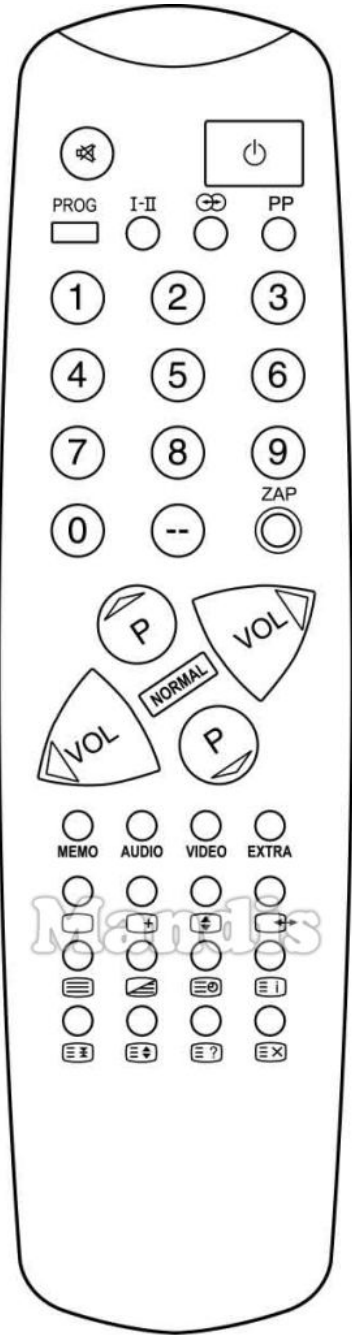

Original	Replacement	Original	Replacement
	Mute		Mute / Dimmer
	Power		Power
	Prog		TV/Radio /
	I-II		Audio / Lang I/II
	O↔O		Sound / Title
	PP		Back / Return
	1		1
	2		2
	3		3
	4		4
	5		5
	6		6
	7		7
	8		8
	9		9
	0		0
	--		Guide / EPG / --
	ZAP		Smart / List
	Up / P+		Up
	Up / P+		CH+ / Page+
	Right / Vol+		Right
	Right / Vol+		Vol+
	Left / Vol-		Left
	Left / Vol-		Vol-
	Normal		OK
	Down / P-		Down
	Down / P-		CH- / Page-
	Red / Memo		Red / Netflix / Search
	Green / Audio		Green / APP / Repeat
	Green / Audio		Shift + Audio / Lang I/II
	Yellow / Video		Yellow / YouTube / Repeat
	Blue / Extra		Blue / Prime Video / Random
	[]		Display / Media
	[+]		Stop / Hold

	Original	Replacement	Original	Replacement
	[♦]	Setup / OPT /		
	[]↔	D.Menu / Top		
	[≡]	Text / Goto		
	[/≡]	+ Shift + Text /		
	[≡○]	Subtitle / EQ		
	[≡ i]	Info / Angle		
	[≡□]	Pause / Step / Freeze		
	[≡♦]	Zoom / Size		
	[≡?]	AV / Input / RDS		
	[≡X]	Exit / Cancel / Clear		