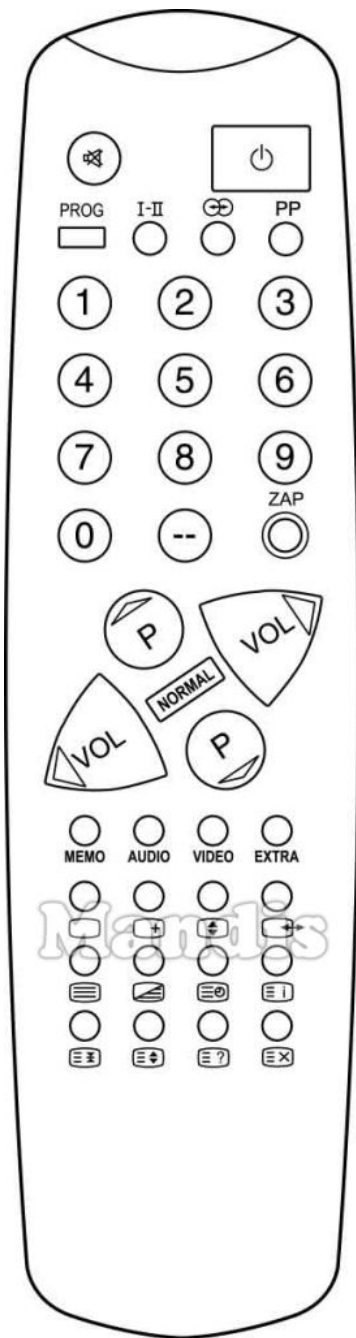

Original	Replacement	Original	Replacement
	Mute		Mute / Dimmer
	Power		Power
	Prog		TV/Radio /
	I-II		Audio / Lang I/II
	O to O		Sound / Title
	PP		Back / Return
	1		1
	2		2
	3		3
	4		4
	5		5
	6		6
	7		7
	8		8
	9		9
	0		0
	--		Guide / EPG / --
	ZAP		Smart / List
	Up / P+		Up
	Up / P+		CH+ / Page+
	Right / Vol+		Right
	Right / Vol+		Vol+
	Left / Vol-		Left
	Left / Vol-		Vol-
	Normal		OK
	Down / P-		Down
	Down / P-		CH- / Page-
	Red / Memo		Red / Netflix / Search
	Green / Audio		Green / APP / Repeat
	Green / Audio		Shift + Audio / Lang I/II
	Yellow / Video		Yellow / YouTube / Repeat
	Blue / Extra		Blue / Prime Video / Random
	[]		Display / Media
	[+]		Stop / Hold

Original	Replacement	Original	Replacement
	[♦]		Setup / OPT /
	[]↔		D.Menu / Top
	[≡]		Text / Goto
	[/≡]		Shift + Text /
	[≡○]		Subtitle / EQ
	[≡ i]		Info / Angle
	[≡□]		Pause / Step / Freeze
	[≡♦]		Zoom / Size
	[≡?]		AV / Input / RDS
	[≡X]		Exit / Cancel / Clear