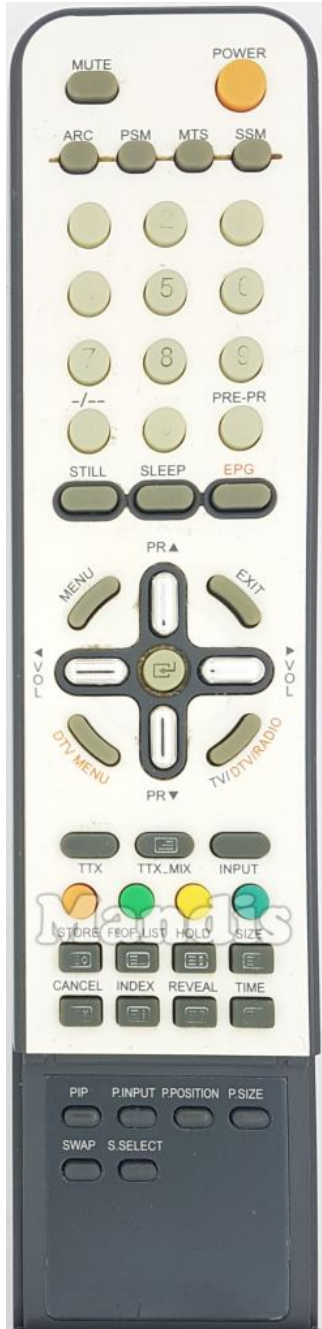

Original	Replacement
 Power	 Power
 Mute	 Mute
 ARC	 Shift + 1
 PSM	 Shift + 2
 MTS	 Shift + 3
 SSM	 Shift + 4
 1	 1
 2	 2
 3	 3
 4	 4
 5	 5
 6	 6
 7	 7
 8	 8
 9	 9
 0	 0
 -/--	 Shift + Guide

Original	Replacement
 PRE-PR	 Pre Ch
 Still	 Media
 Sleep	 Sleep
 EPG	 Guide
 Menu	 Menu
 Exit	 Exit
 DTV Menu	 D. Menu
 Tv/DTV/Radio	 TV/R
 PR Up	 Ch +
 PR Down	 Ch -
 UP	 Up
 Down	 Down
 Right	 Right
 Left	 Left
 Enter	 Ok
 Vol+	 Vol +
 Vol-	 Vol -

Original	Replacement
TTX	Text
TTX.Mix	Shift + Text
Input	AV
Red	Red
Green	Green
Yellow	Yellow
Blue	Blue
[≡◇]/Store	Options
[≡..]/Flof_List	List
[≡+]/Hold	Dual
[≡◆]/Size	Format
[≡x]/Cancel	Back
[≡i]/Index	Info
[≡?]/Reveal	3D
[≡o]/Time	Subt
PIP	Shift + 3D
P.Input	Shift + AV

Original	Replacement
P.Position	Shift + Eject
P.Size	Shift + Format
Swap	Eject
S.Select	Smart